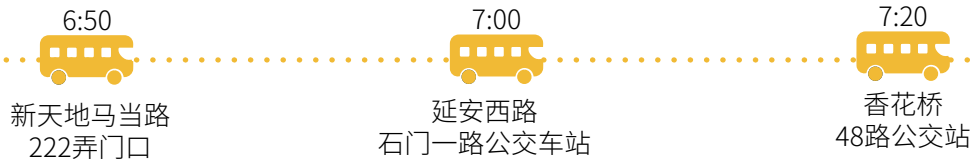

23

杨浦
普陀线

24

嘉定
南翔线

25

黄浦徐汇
二线

26

徐汇
二线

27

黄浦
长宁线