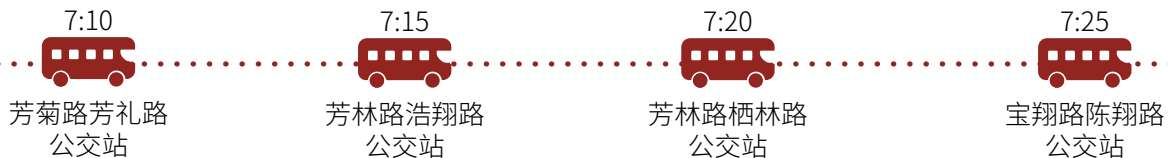

23

杨浦
普陀线

24

嘉定
南翔线

25

黄浦徐汇
二线

26

徐汇
二线

27

黄浦
长宁线