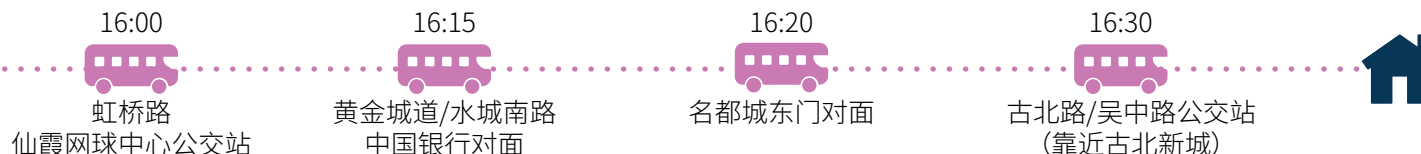

16:05
嘉松中路/业锦路
公交站

16:10
地铁9号线佘山站
1号口

16:30
地铁9号线
松江新城站4号口

11

闵行
松江线

16:00
明华路
比华利花园门口

16:05
新南路/春莘路
雅仕轩门口

16:15
莘松路1288弄
绿洲香岛门口

2018/2019 校车返程路线

18

古北线

19

徐泾一线

20

徐泾二线

21