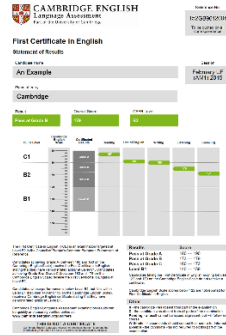

## 주말 프로그램(선택 사항) - SECONDARY 입니다

모든 과정은 캠브리지 공인 교사들이 가르치고 있으며, 토요일 수업료 4 시간, 수업료, 그리고 지정된 시험비를 포함합니다.

## 7-9 년 CEFR A0-A2 - 케임브리지 A2 키(KET) (RMB 10,500)

본 코스와 시험을 볼 때의 장점은 다음과 같습니다.

- 학생들이 언어 능력을 가속화할 수 있는 구조화된 경로를 제공하기 때문에 영어를 처음 접하는 학생들에게 필요한 추가 기능입니다.
- 학생들은 읽기, 쓰기, 듣기 및 말하기의 모든 영역을 연습합니다.
- 학생들은 어려운 문법의 사용을 향상시킵니다.
- 어휘력이 약 500 단어 정도 향상됩니다.
- Cambridge 에서 국제적으로 공인된 공인 자격증 및 시험 성적에 대한 상세한 분석을 받습니다.
- 학생들은 시험 수행 중등학교에 도움이 되는 정식 외부 시험을 준비하고 치른 경험이 있습니다.
- Cambridge A2 주요 시험 비용이 포함되어 있습니다.