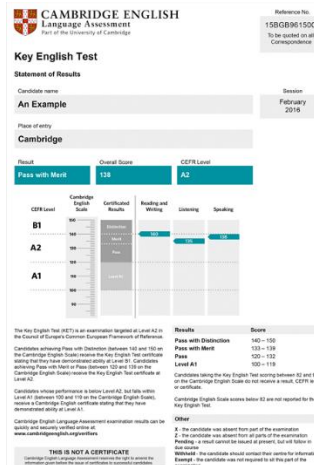

#### Contact Details;

Anne Burraston - Head of EAL (Whole School)

Centre Manager CN559

Phone: +86 (0)10 8047 3588

Email: [anne.burraston@britishschool.org.cn](mailto:anne.burraston@britishschool.org.cn)

## 주말 프로그램(선택 사항) - SECONDARY 입니다

모든 과정은 캠브리지 공인 교사들이 가르치고 있으며, 토요일 수업료 4 시간, 수업료, 그리고 지정된 시험비를 포함합니다.