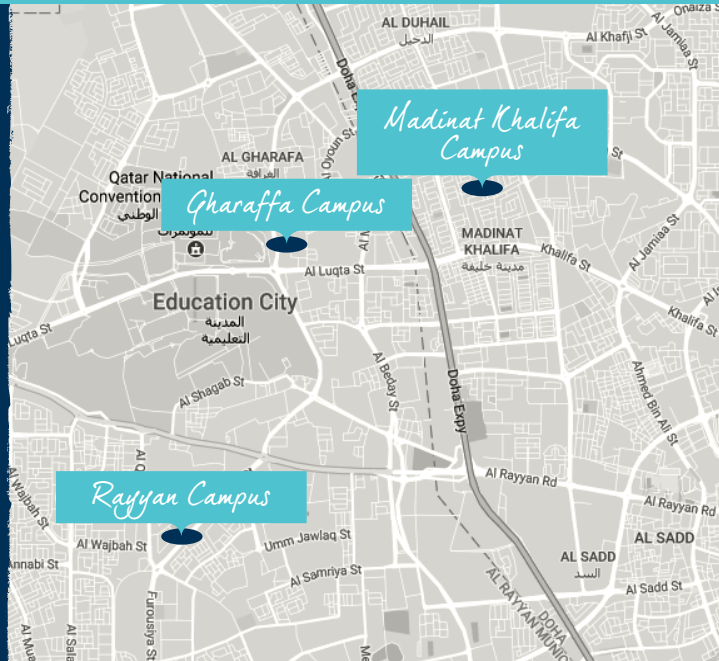

### *Rayyan Campus*

Wadi al Ghusm Street, Building 14,  
Street 856, Zone 53  
Doha, Qatar

 (+974) 4034 9777

 [info.ry@nais.qa](mailto:info.ry@nais.qa)

COMPASS INTERNATIONAL SCHOOL  
DOHA

A NORD ANGLIA EDUCATION SCHOOL