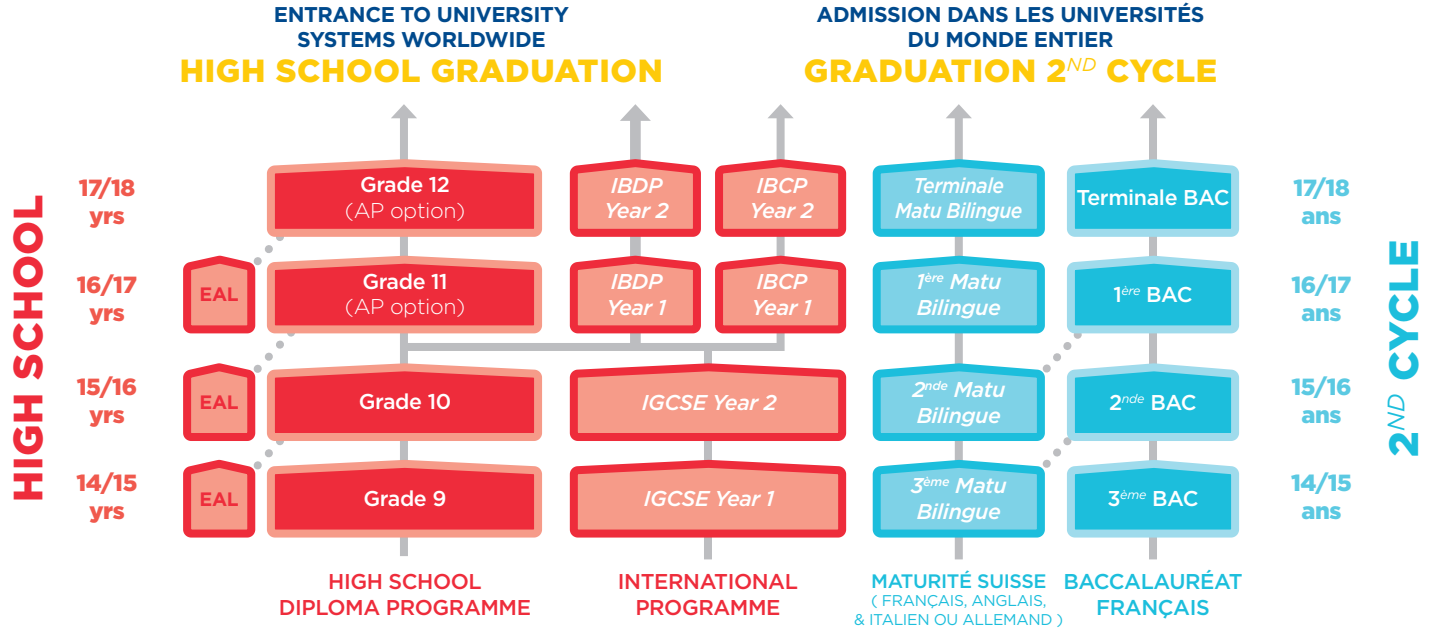

Bir okuldan daha fazlası...

Collège du Léman yatılı ve normal öğrencilere eğitim veren karma bir okuldur. 1960 yılında kurulmuştur ve İsviçre'de, Cenevre'ye 15 dakikalık bir mesafede bulunan Versoix isimli bir yerleşim bölgesinde bulunmaktadır. Öğrenciler İngilizce, Fransızca veya iki dilli eğitim programları arasında seçim yapabilirler. Buna ek olarak Collège du Léman aralarında spor, güzel sanatlar ve çeşitli kuruluş ve kulüplere yardımında bulunduğu 104 etkinlik sunuyor. Misyonumuz aşağıdaki metotlar sayesinde dengeli bireyler yetiştirmeye yardımcı olmaktır:

Evden uzakta bir yuva...

Collège du Léman güçlü bir aile ruhu ile şefkatli bir ortam sağlar. Velilerimiz öğrencilerin kendilerini güvende ve evde hissetmelerini sağlar. Yatılı öğrenciler yaş ve cinsiyetlerine göre 14 yurttan birine yerleştirilirler. Farklı milliyetlerden iki veya üç öğrenci, çok kültürlü deneyim kazanmaları için aynı odayı paylaşırlar.

En iyi 5 milliyet

1. Fransız
2. İsviçre
3. Amerikan
4. İngiliz
5. Rus

Yatılı bir öğrencinin CdL'de tipik bir günü

8:15-12:30	Ders (her biri 40 dk.)
12:30-1:30	Öğle yemeği
1:30-4:00	Ders
4:00-4:30	Serbest zaman
4:30-6:30	Ders dışı etkinlikler (her biri 1 saat)
6:30-7:00	Serbest zaman
7:00-7:30	Akşam Yemeği
7:30-7:45	: Serbest zaman
7:45-9:45	Çalışma Salonu
9:45-11:00	Serbest zaman

Akademik programlar

Collège du Léman her biri en prestijli üniversitelere erişim sağlamayı garantileyen, dört farklı akademik program sunmaktadır. İngilizce ikinci dil olan program (EAL) 11. sınıfa kadar mevcuttur. Bölümler arası yatay geçiş müdürün onayı ile mümkündür. Örneğin; bir öğrenci IB'den liseye veya Frankofon programından Aglofon programına yatay geçiş yapabilir.