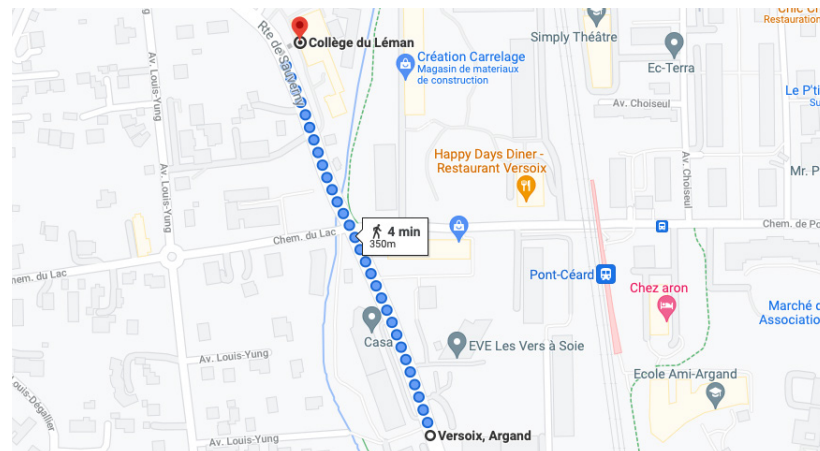

Environ 34 min.

En bus de l'aéroport de Genève

BUS 50

- Prenez le bus 50 direction **Versoix, centre sportif**. Descendez du bus à **Versoix, Argand**.
- Continuez à marcher tout droit pendant environ 350 m et vous atteindrez le Collège du Léman à votre droite.
- Merci de vous rendre à la réception en suivant la signalisation.

BUS 54

- Prenez le bus 54 direction **Versoix, centre sportif**. Descendez à **Versoix, Collège du Léman**.
- Continuez à marcher tout droit pendant environ 250 m et vous atteindrez le Collège du Léman à votre gauche.
- Merci de vous rendre à la réception en suivant la signalisation.

Collège du Léman | Route de Sauvigny 74 | CH-1290 Versoix-Genève
Tél. +41 22 775 56 56 | www.cdl.ch/fr

En venant à pied de:
Versoix, Argand