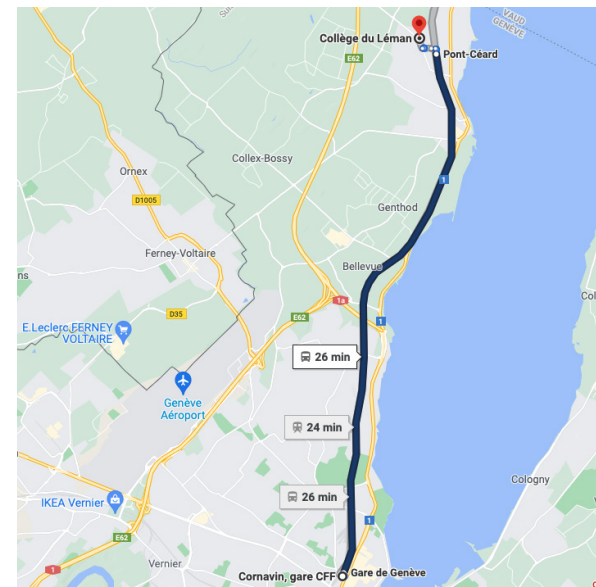

Aller sur Google Maps

Collège du Léman | Route de Sauverny 74 | CH-1290 Versoix-Genève
Tél. +41 22 775 56 56 | www.cdl.ch/fr

9.7 km / 20 min.

En voiture de la Gare Cornavin

- Prenez la **route de Lausanne**, située en face de la Gare Cornavin.
- Il y aura deux ronds-points sur le chemin, prenez la première sortie pour les deux.
- Le deuxième rond-point vous emmènera à la **route de Suisse**.
- Au feu, tournez à gauche sur la **route de Sauvigny** (un panneau indiquera le nom de la route et le Collège du Léman).
- Après 900 m, vous nous trouverez sur votre droite.
- Tournez à droite pour accéder à notre campus. Après 50 m, vous trouverez notre parking visiteur à votre droite.
- Merci de vous rendre à la réception en suivant la signalisation.

Aller sur Google Maps

Environ 36 min.

En train de l'aéroport de Genève

- Prenez le train direction **Brig, Saint-Gall, Luzern** ou **Rorschach** jusqu'à l'arrêt Genève Cornavin.
- Changez pour la voie 1 et prenez le Léman Express direction **Coppet**.
- Descendez à l'arrêt **Pont-Céard**.
- En quittant la station, suivez la montée en direction du **chemin de Pont-Céard**.
- Tournez à droite sur la **route de Sauverny** et continuez sur la route pendant environ 200 m.
- À votre droite, vous trouverez le Collège du Léman.
- Merci de vous rendre à la réception en suivant la signalisation.

Environ 26 min.

En train de la gare Cornavin

- Allez à la voie 1 et prenez le Léman Express ou le régionale, direction **Coppet**.
- Descendez du train à l'arrêt **Pont-Céard**.
- En quittant la gare, suivez la montée en direction du **chemin de Pont-Céard**.
- Tournez à droite sur la **route de Sauverny** et continuez pendant environ 200 m.
- À votre droite, vous trouverez le Collège du Léman.
- Merci de vous rendre à la réception en suivant la signalisation.