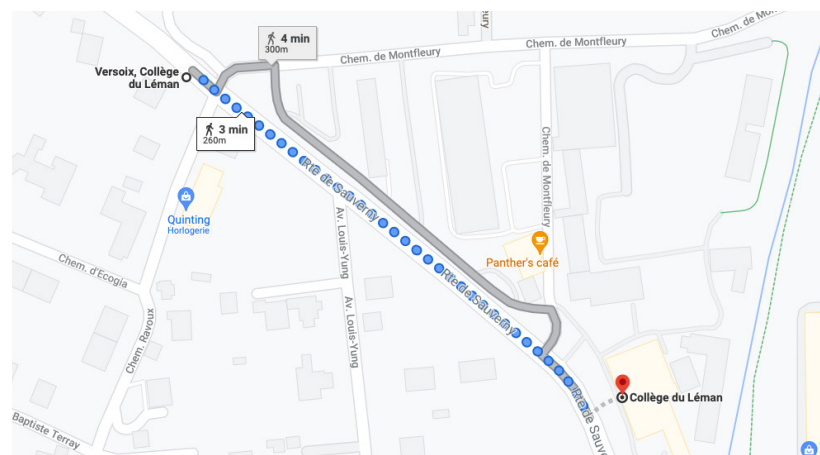

En venant à pied de:
Versoix, Collège du Léman