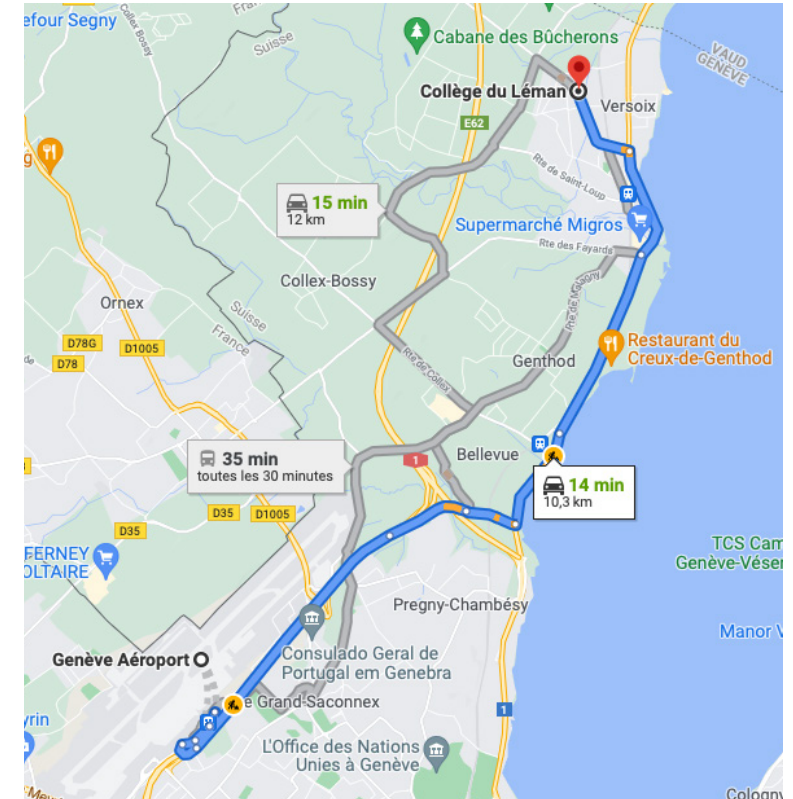

Accéder au Collège du Léman Route de Sauverny 74 1290 Versoix

En voiture

De l'aéroport de Genève
De la gare Cornavin

En train

De l'aéroport de Genève
De la gare Cornavin

En bus

De l'aéroport de Genève

COLLÈGE DU LÉMAN
École Internationale · Genève

10.3 km / 14 min.

En voiture de l'aéroport de Genève

- Prenez l'A1 de la **route de Pré-Bois** (direction Lausanne).
- Prenez la **sortie 8 - Versoix**.
- Au premier rond-point, continuez tout droit sur la **route des Romelles**.
- Tournez à gauche sur la **route de Lausanne/route 1**.
- Au rond-point prenez la première sortie et continuez sur la **route de Lausanne**.
- Au deuxième rond-point prenez la première sortie sur la **route de Suisse**.
- Au feu, tournez à gauche sur la **route de Sauverny** (un panneau indiquera le nom de la route et le Collège du Léman).
- Après 900 m, vous nous trouverez sur votre droite.
- Tournez à droite pour accéder à notre campus. Après 50 m, vous trouverez notre parking visiteur à votre droite.
- Merci de vous rendre à la réception en suivant la signalisation.

Aller sur Google Maps

Collège du Léman | Route de Sauverny 74 | CH-1290 Versoix-Genève
Tél. +41 22 775 56 56 | www.cdl.ch/fr

9.7 km / 20 min.

En voiture de la Gare Cornavin

- Prenez la **route de Lausanne**, située en face de la Gare Cornavin.
- Il y aura deux ronds-points sur le chemin, prenez la première sortie pour les deux.
- Le deuxième rond-point vous emmènera à la **route de Suisse**.
- Au feu, tournez à gauche sur la **route de Sauvigny** (un panneau indiquera le nom de la route et le Collège du Léman).
- Après 900 m, vous nous trouverez sur votre droite.
- Tournez à droite pour accéder à notre campus. Après 50 m, vous trouverez notre parking visiteur à votre droite.
- Merci de vous rendre à la réception en suivant la signalisation.