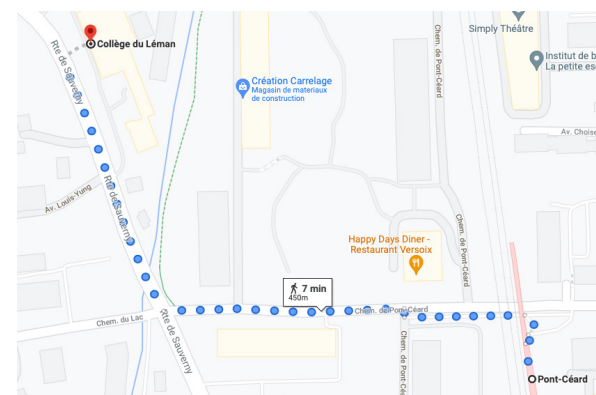

En venant à pied de:
Pont-Céard

Collège du Léman | Route de Sauverny 74 | CH-1290 Versoix-Genève
Tél. +41 22 775 56 56 | www.cdl.ch/fr